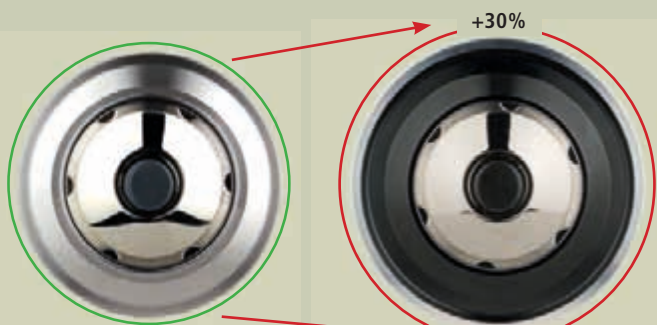

BAITRUNNER X-AERO ЭВОЛЮЦИЯ ПРОДОЛЖАЕТСЯ.

На протяжении более 25 лет катушка Shimano Baitrunner доминирует на рынке катушек со свободной шпулей. С момента первого представления в 1980-х катушки Baitrunner постоянно совершенствовались и развивались. В 2015 эволюция Baitrunner сделала гигантский шаг вперед представляя новые модели BAITRUNNER X-AERO. Эти новые катушки соединяют традиционную простоту свободной шпули с гораздо большей по размеру шпулей 'Aero Concept'. Результатом этой эволюции является заметное улучшение в показателях заброса, почти соотносимое с некоторыми типами моделей Big Pit.

...Шпуля Baitrunner X-Aero на 30% больше. Это улучшает дальность заброса.

СТАНДАРТНАЯ ШПУЛЯ 8000

ШПУЛЯ 8000 X-AERO