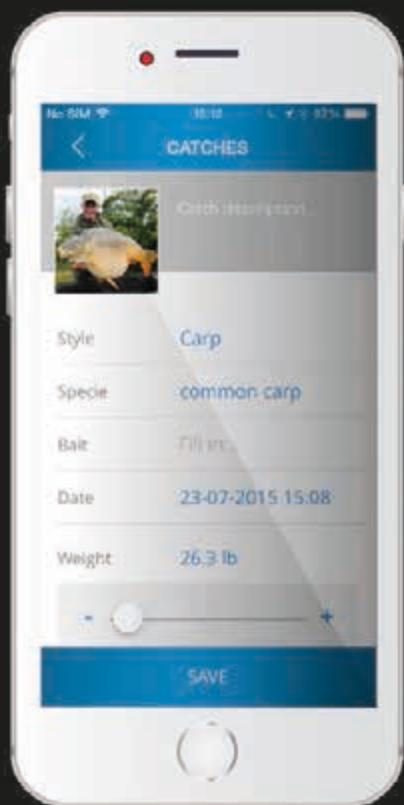

FISH SHIMANO

Наше приложение дает возможность отслеживать все рыболовные снимки, найти ближайшие рыболовные места и быть в курсе последних новостей Shimano.

РЫБОЛОВНЫЙ ЖУРНАЛ

Держите все ваши фотографии в частном приложении Shimano. Здесь очень просто хранить свои снимки с рыбалки и создать свою собственную базу данных по видам рыб, технике ужения и стилям рыбной ловли.

Это приложение поможет вам поймать больше рыбы, создавать карты ваших любимых мест, а также отмечать, где и на какие приманки вы поймали больше всего рыб. Хотите показать снимки своим друзьям? Нажатием буквально одной кнопки вы можете поделиться изображением в таких социальных сетях, как Facebook и Twitter. Хотите сохранить вашу базу данных на компьютер? Нет проблем, вы можете легко экспортировать все данные в файле Excel.

ДИЛЕРЫ

Нужно найти ближайшего дилера Shimano? С новым приложением, вы сможете легко найти местоположение ближайшего дилера Shimano. Навигация начнется при нажатии одной кнопки. Если ваша функция GPS не включена, тогда вы можете ввести ваше местоположение и вам откроется карта с обозначением ближайших дилеров Shimano.

НОВОСТИ

Будьте в курсе последней информации с опцией «новости». В течение нескольких секунд происходят обновления Shimano о новых товарах, шоу, дилерах и других событиях. Новости - в любое время, всегда и везде.

ПРОСМОТР КАТАЛОГА

Хотите, чтобы новый каталог с рыболовными продуктами Shimano был с вами всегда и везде? Теперь вы можете иметь его в приложении Shimano!