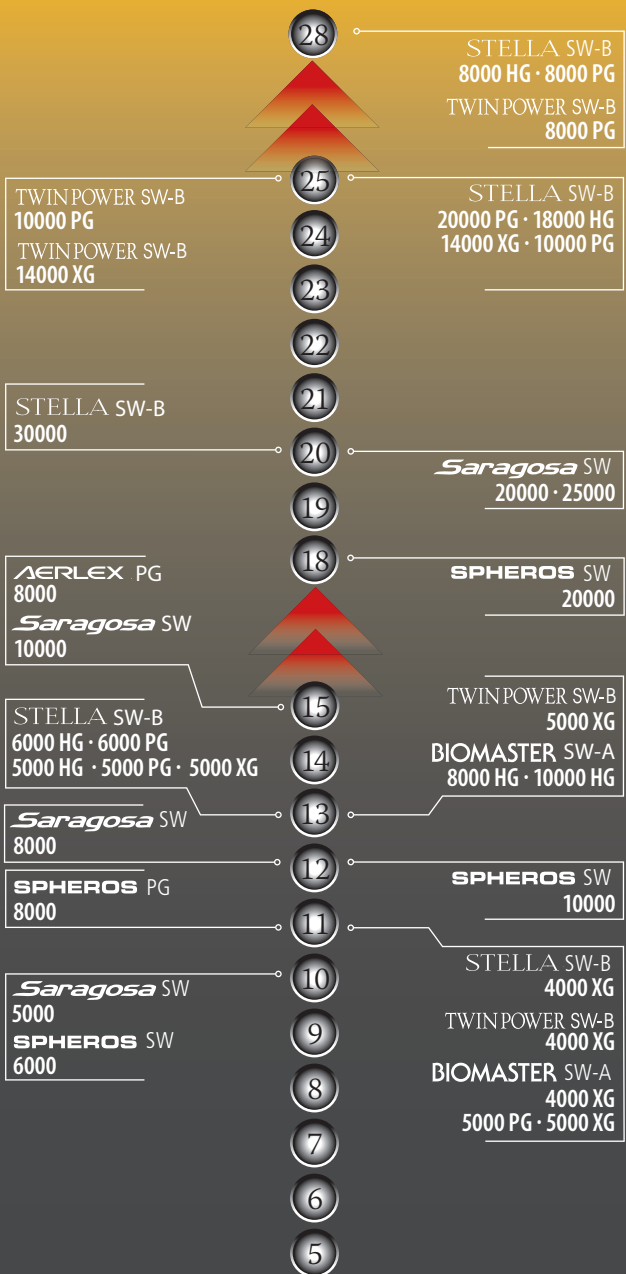

МАКСИМАЛЬНОЕ НАТЯЖЕНИЕ (КГ)

STELLA SW-B

Новая катушка Stella SW фокусируется на абсолютной мощности. Для ее достижения были усовершенствованы прочность, мощность передачи, жесткость, водостойчивость и действие фрикциона.